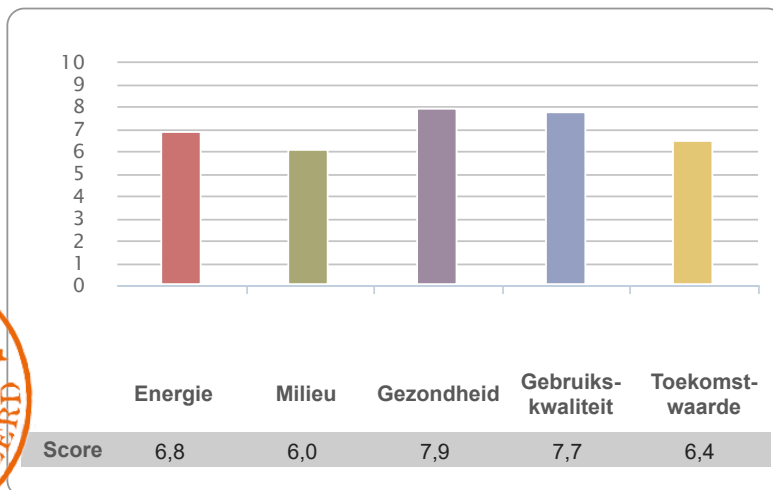

CERTIFICAAT

voor
Ebbinge 9A te Groningen
van
Bouwinvest
door
W/E adviseurs

Gebruiksfunctie

Wonen

Akkoord door GPR Gebouw Expert

M.C. Pet

Registratienummer

GPR70184

Certificaatnummer

GPRGC-2020-G-1141

GPR Gebouw versie

4.3

Gemiddelde score

Datum
06-07-2020

ir. John Mak, directie W/E adviseurs